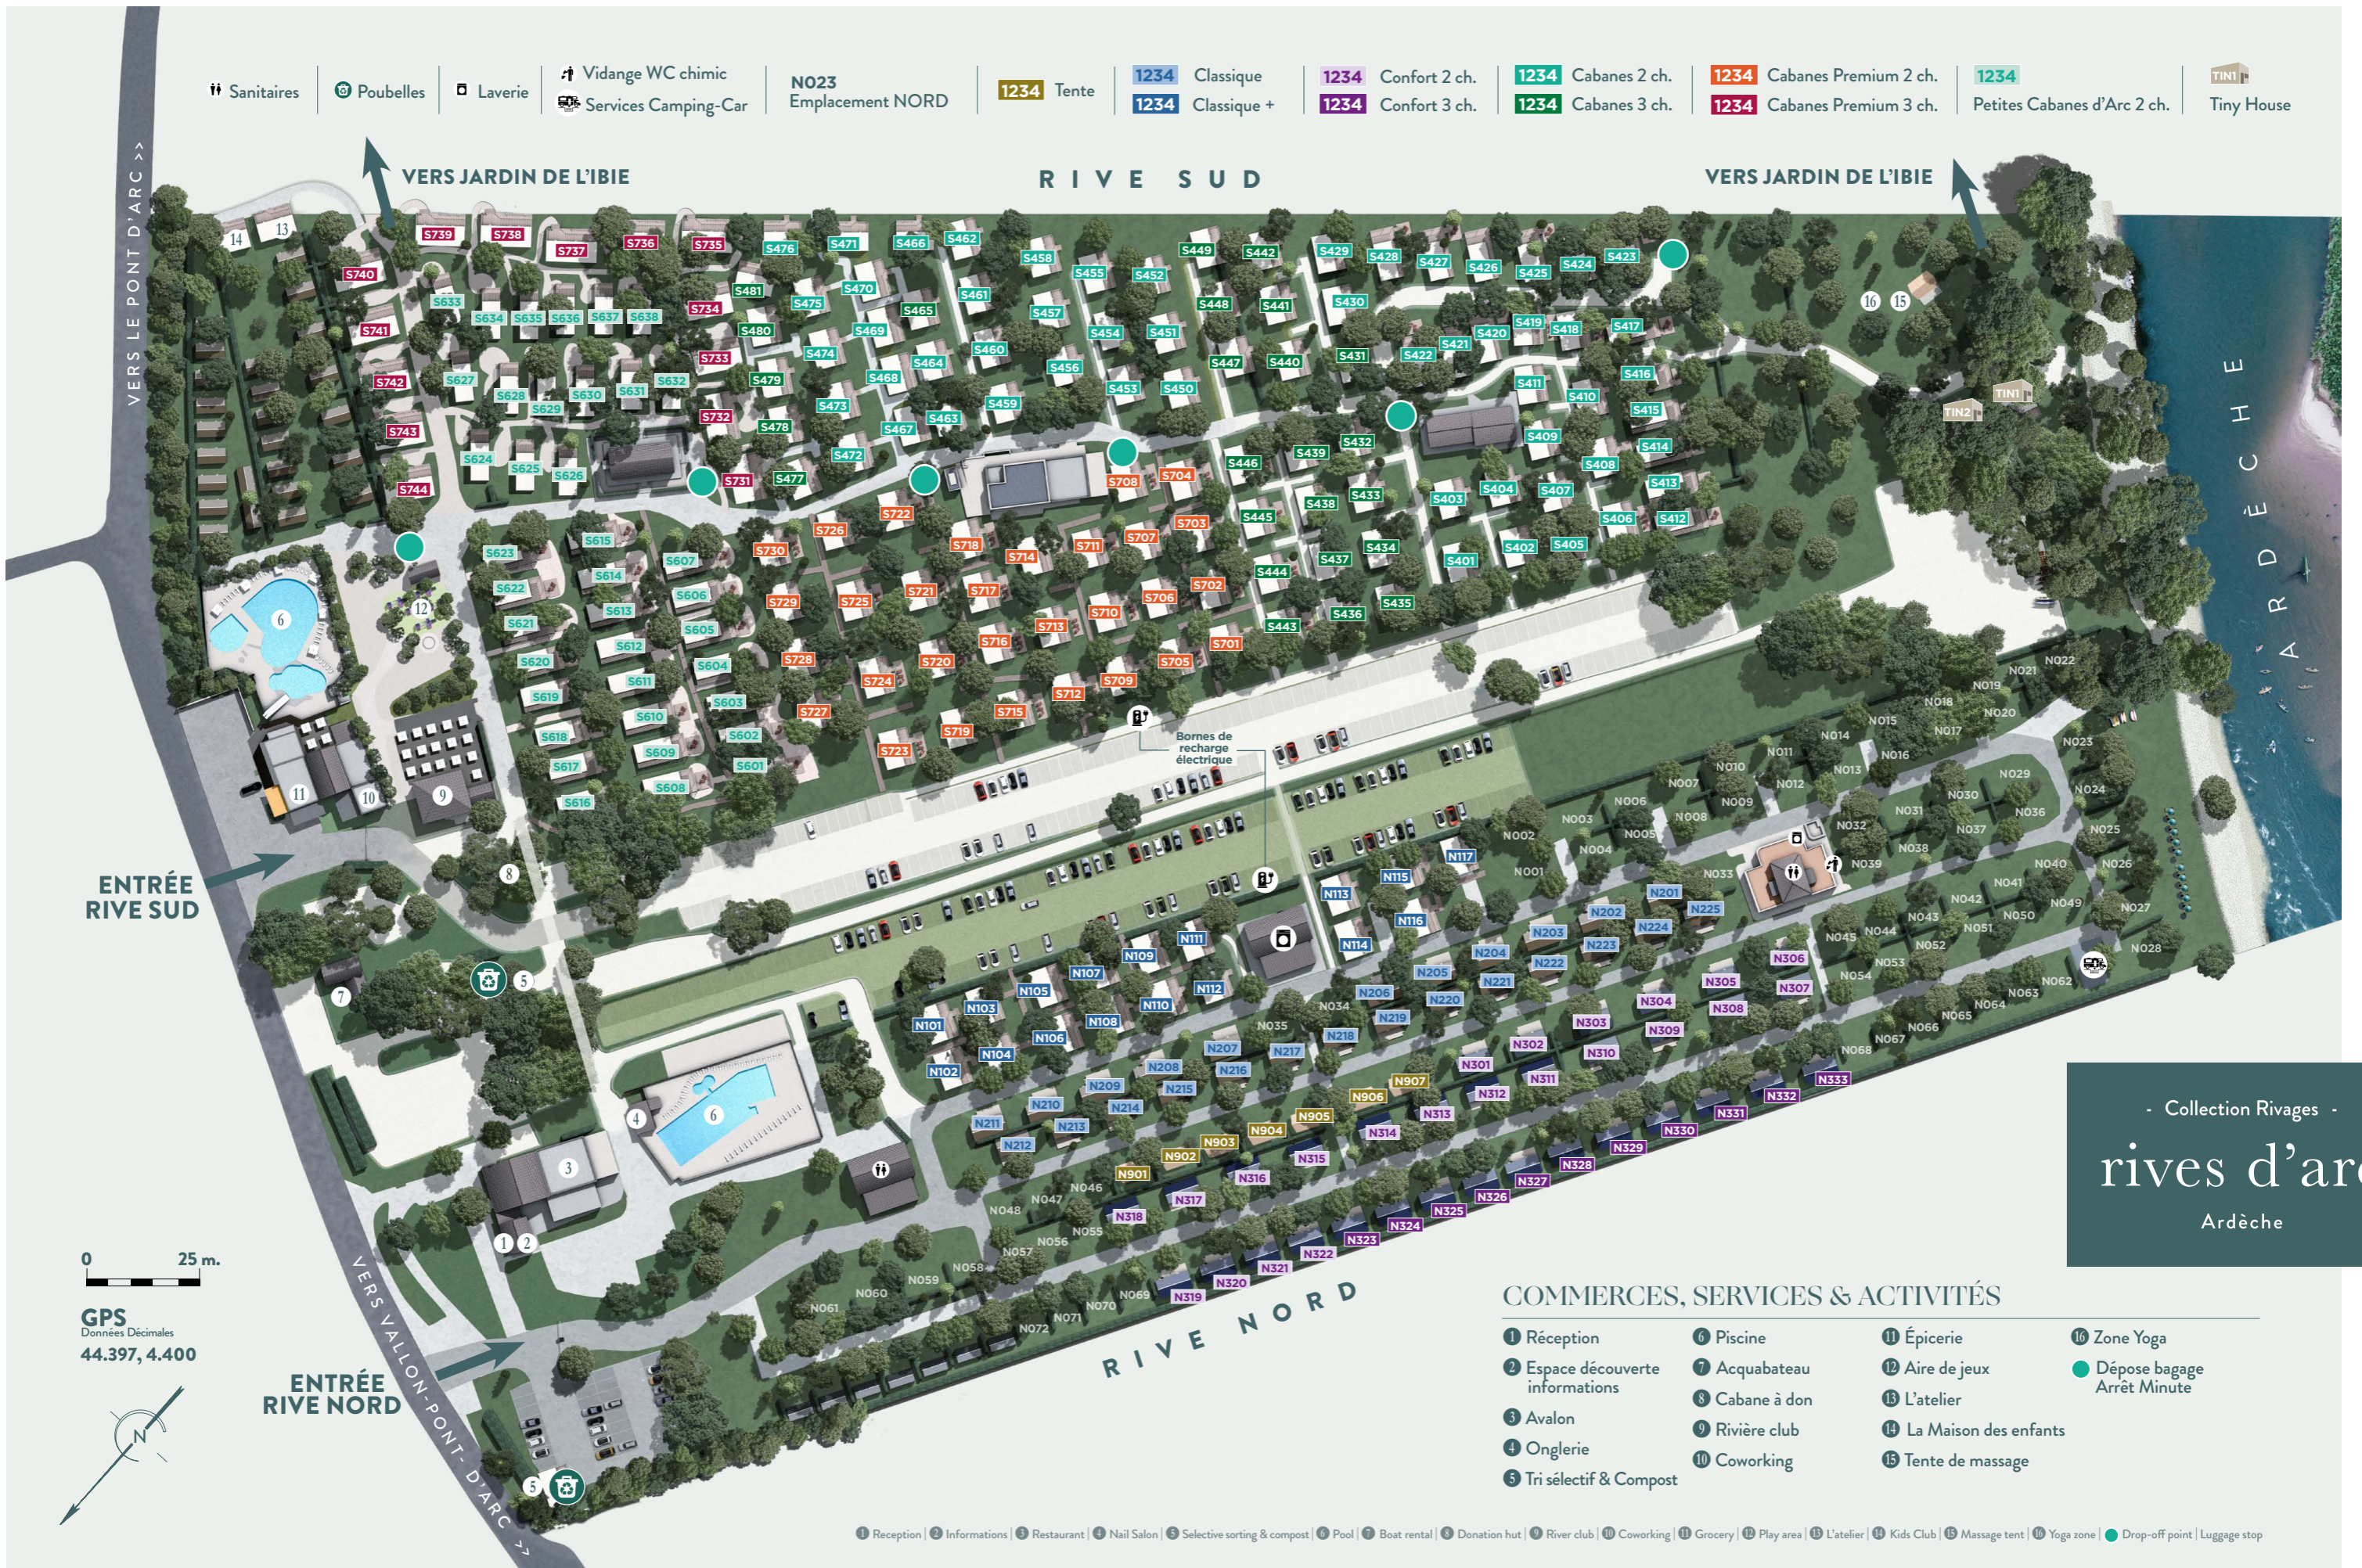

- Sanitaires
- Poubelles
- Laverie
- Vidange WC chimic
- Services Camping-Car
- N023 Emplacement NORD
- 1234 Tente
- 1234 Classique
- 1234 Classique +
- 1234 Confort 2 ch.
- 1234 Confort 3 ch.
- 1234 Cabanes 2 ch.
- 1234 Cabanes 3 ch.
- 1234 Cabanes Premium 2 ch.
- 1234 Cabanes Premium 3 ch.
- 1234 Petites Cabanes d'Arc 2 ch.
- TINY House

- Collection Rivages -  
**rives d'arc**  
 Ardèche

COMMERCES, SERVICES & ACTIVITÉS

- |                                  |                |                          |                              |
|----------------------------------|----------------|--------------------------|------------------------------|
| 1 Réception                      | 6 Piscine      | 11 Épicerie              | 16 Zone Yoga                 |
| 2 Espace découverte informations | 7 Acquabateau  | 12 Aire de jeux          | ● Dépose bagage Arrêt Minute |
| 3 Avalon                         | 8 Cabane à don | 13 L'atelier             |                              |
| 4 Onglerie                       | 9 Rivière club | 14 La Maison des enfants |                              |
| 5 Tri sélectif & Compost         | 10 Coworking   | 15 Tente de massage      |                              |

1 Réception | 2 Informations | 3 Restaurant | 4 Nail Salon | 5 Selective sorting & compost | 6 Pool | 7 Boat rental | 8 Donation hut | 9 River club | 10 Coworking | 11 Grocery | 12 Play area | 13 L'atelier | 14 Kids Club | 15 Massage tent | 16 Yoga zone | ● Drop-off point | Luggage stop

0 25 m.

GPS  
 Données Décimales  
 44.397, 4.400

- Collection Rivages -  
**rives d'arc**  
Ardèche

- PONEYS**
- ZONE MULTISPORT :**
  - PING PONG
  - BEACH VOLLEY
  - PÉTANQUE
  - FITNESS EXTÉRIEUR
- BARBECUE**
- L'ATELIER  
LA MAISON DES ENFANTS**